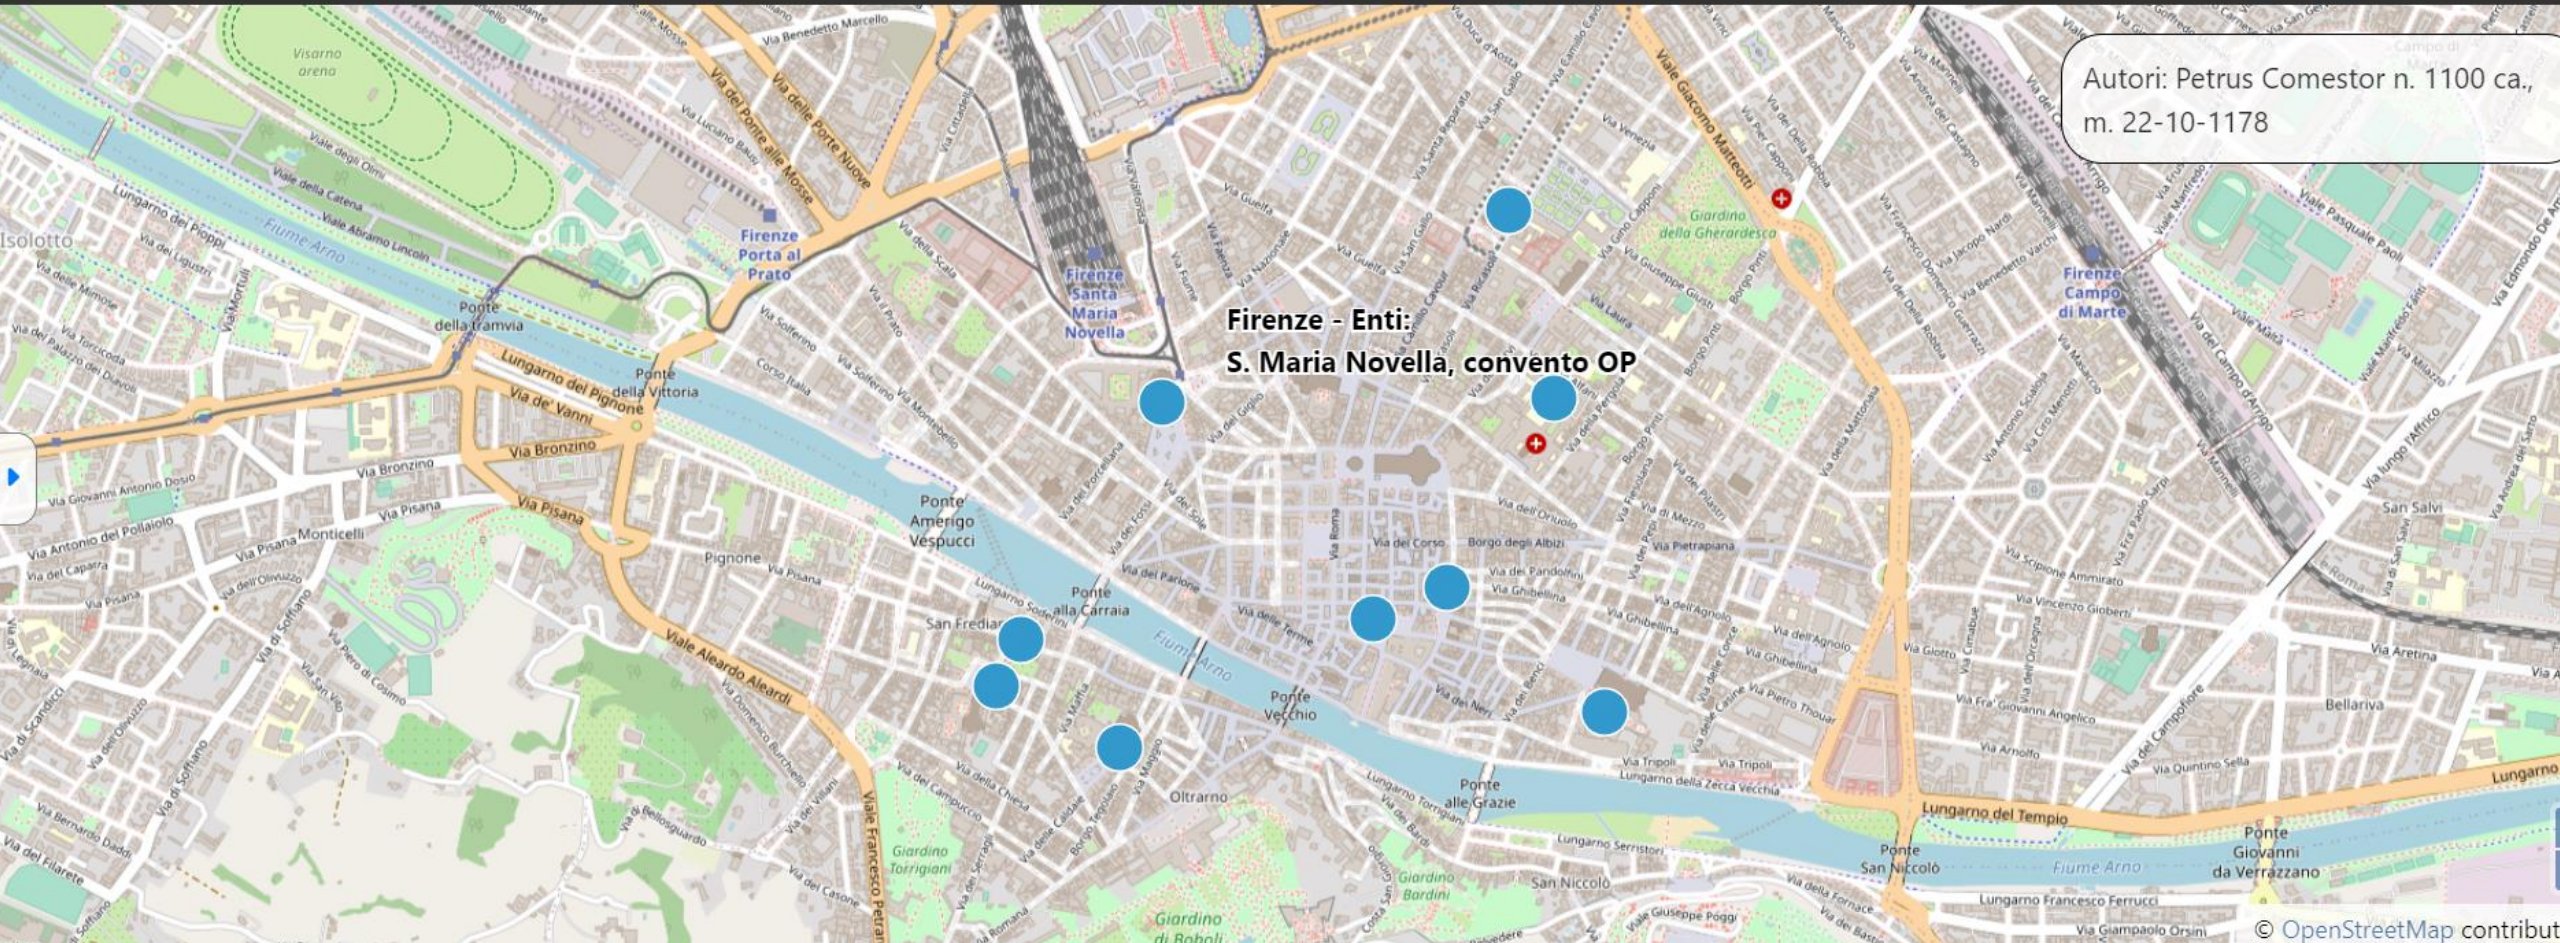

Atlante Schindler

[Atlante](#) [About](#) [Help](#) [Credits](#)

Autori: Petrus Comestor n. 1100 ca.,
m. 22-10-1178